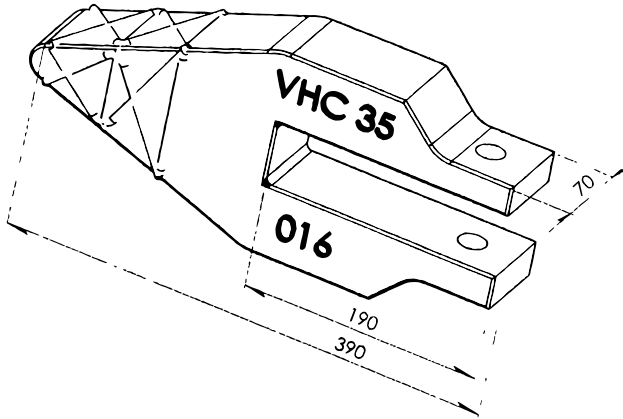

### Ripperzahn

■ für System Verachttert VHC35/VT35

### Ripper tooth

■ for system Verachttert VHC35/VT35

Gewicht Weight KG	Schraube/Mutter Bolt/nut	Ref.-Nr. Ref.-No.	VeRotool-Bestell-Nr VeRotool-No.
21	34.M30 x 140 34.M30	415803 für VHC 35	016

### Ripper tooth (with thread)

■ for system Verachttert VT60

Gewicht Weight KG	Schrauben Bolts	Ref.-Nr. Ref.-No.	VeRotool-Bestell-Nr VeRotool-No.
32	2 x 34.M30 x 120 ZYL	173-1692 für VT 60	017