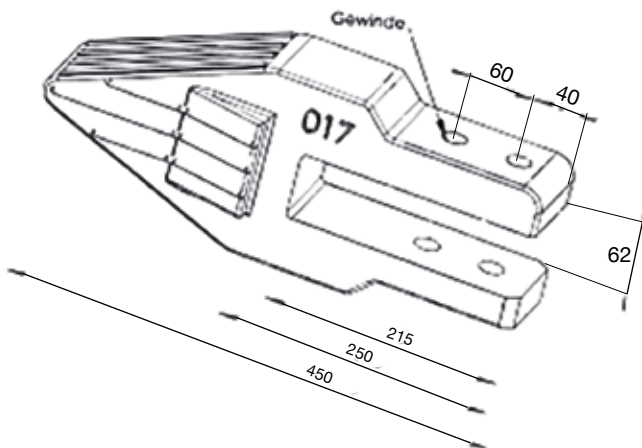

### Ripperzahn

■ für System Verachttert VHC35/VT35

### Ripper tooth

■ for system Verachttert VHC35/VT35

Gewicht Weight KG	Schraube/Mutter Bolt/nut	Ref.-Nr. Ref.-No.	VeRotool-Bestell-Nr VeRotool-No.
21	34.M30 x 140 34.M30	415803 für VHC 35	016

### Ripper tooth (with thread)

■ for system Verachttert VT60

Gewicht Weight KG	Schrauben Bolts	Ref.-Nr. Ref.-No.	VeRotool-Bestell-Nr VeRotool-No.
32	2 x 34.M30 x 120 ZYL	173-1692 für VT 60	017