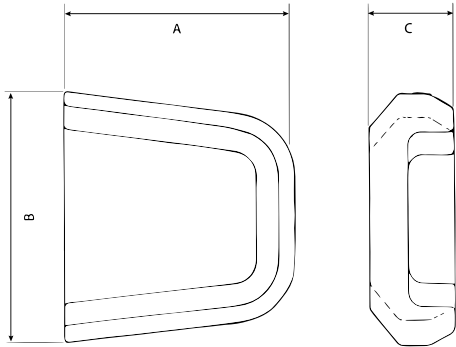

Seitenkappe für Verachtert Schnellwechsler-Adapterlasche Protector for connector plates, type Verachtert

Größe Size	A	B	C	Gewicht Weight KG	VeRotool-Bestell-Nr. VeRotool-No.
CW20, CW30, CW40 CW45	96 102	105 141	36 46	1,5 2,4	011 010