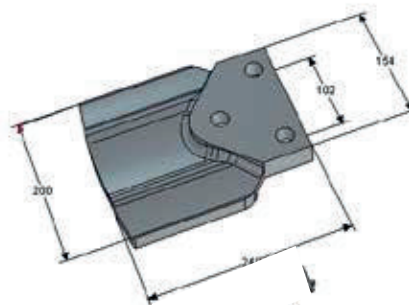

Verschleißteile für Fabrikat EAGLE / Wear parts for brand EAGLE

Pos 4, Z 573

Pos 5, Z 605

Pos 7, Z 606

Pos 8, Z 574