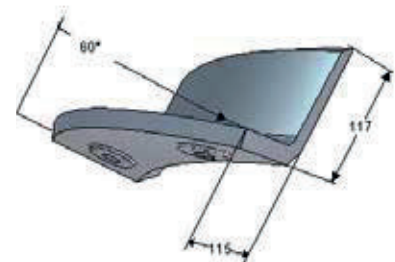

Verschleißteile für Fabrikat EAGLE / Wear parts for brand EAGLE

Pos 4, Z 573

Pos 6, Z 579

Pos 7, Z 606

Pos 8, Z 574