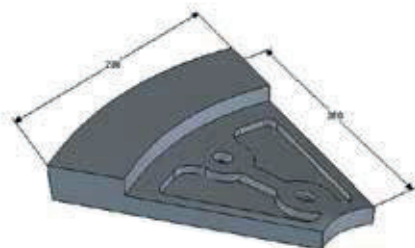

Artikel	Article	Abbildung Figure	Gewicht Weight KG	Original Modell-Nr. Ref.-No.	Bestell-Nr. Product-No.
Kiesschwert, rechts	<i>Paddle, right</i>	Pos 1	5,4	A 18305R	Z 602
Kiesschwert, links	<i>Paddle, left</i>	Pos 2	5,4	A 18305L	Z 603
Kiesschwert, rechts	<i>Paddle, right</i>	Pos 3	22,0	A 6534	Z 604
Kiesschwert	<i>Paddle</i>	Pos 4	10,2	A 3393	Z 573
Kiesschwert	<i>Paddle</i>	Pos 5	7,9	A 3394	Z 605
Wellenschoner	<i>Shaft protector</i>	Pos 6	6,3	A 15237	Z 579
Schneckenflügelsegment	<i>Screw segment</i>	Pos 7	12,9	A 15236	Z 606
Schneckenflügelsegment	<i>Screw segment</i>	Pos 8	13,4	A 7844	Z 574
Schneckenflügelsegment	<i>Screw segment</i>	Pos 9	15,6	A 4135	Z 570
Schneckenflügelsegment rechts	<i>Screw segment right</i>	Pos 10	6,3	A 4636	Z 572
Schneckenflügelsegment	<i>Screw segment</i>	Pos 11	7,8	A 7843	Z 607
Kiesschwert	<i>Paddle</i>	Pos 12	17,0	LWB 8435	Z 613
Schneckenflügelsegment links	<i>Screw segment left</i>	Pos 14	13,1	WA7847LH	Z 616
Schneckenflügelsegment links	<i>Screw segment left</i>	Pos 15	6,3	A 4671LH	Z 617
Schraubschutz Ø 55	<i>Screw protector Ø 55</i>	Pos 16	0,5	D 12801	
Schwerthalter	<i>Paddelholder</i>	Pos 17	11,0		Z 620
Schwerthalter	<i>Paddelholder</i>	Pos 18	23,0	B 18292	Z 621
Schneckengrundteil rechts	<i>Screw baseholder right</i>	Pos 19	23,0	WD 8592	

Verschleißteile für Fabrikat EAGLE / Wear parts for brand EAGLE

Pos 1, Z 602

Pos 2, Z 603

Pos 3, Z 604

Pos 4, Z 573

Pos 5, Z 605

Pos 6, Z 579

Pos 7, Z 606