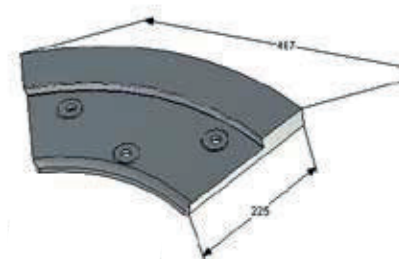

Verschleißteile für Fabrikat EAGLE / Wear parts for brand EAGLE

Pos 4, Z 573

Pos 7, Z 606

Pos 8, Z 574