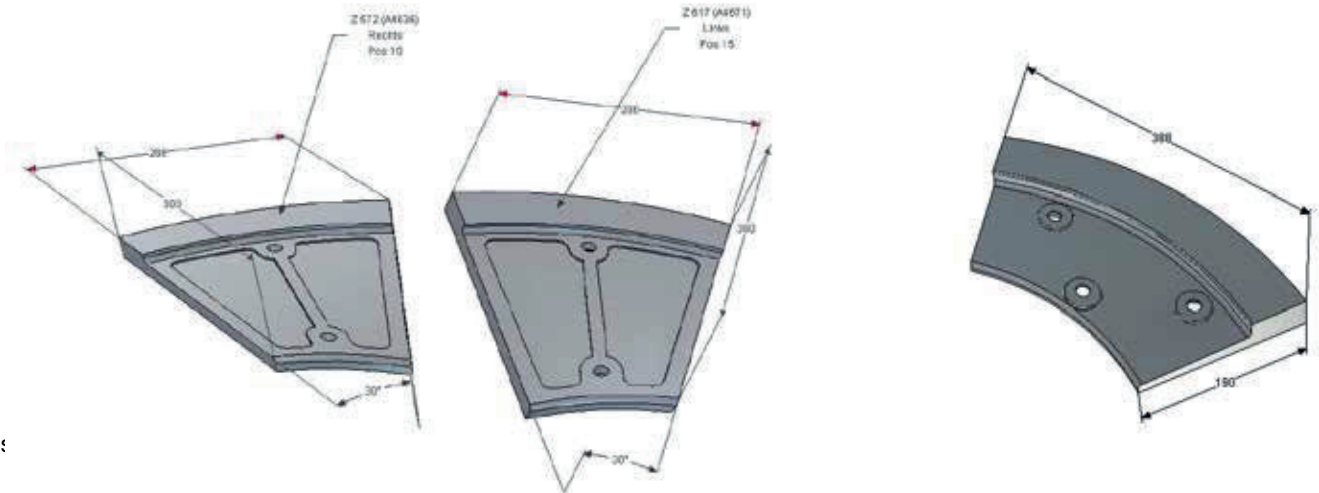

Verschleißteile für Fabrikat EAGLE / Wear parts for brand EAGLE

Pos: