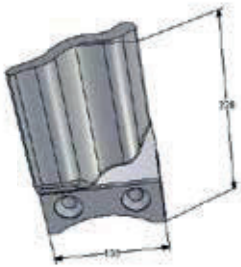

Verschleißteile für Fabrikat EAGLE / Wear parts for brand EAGLE

Pos 1, Z 602