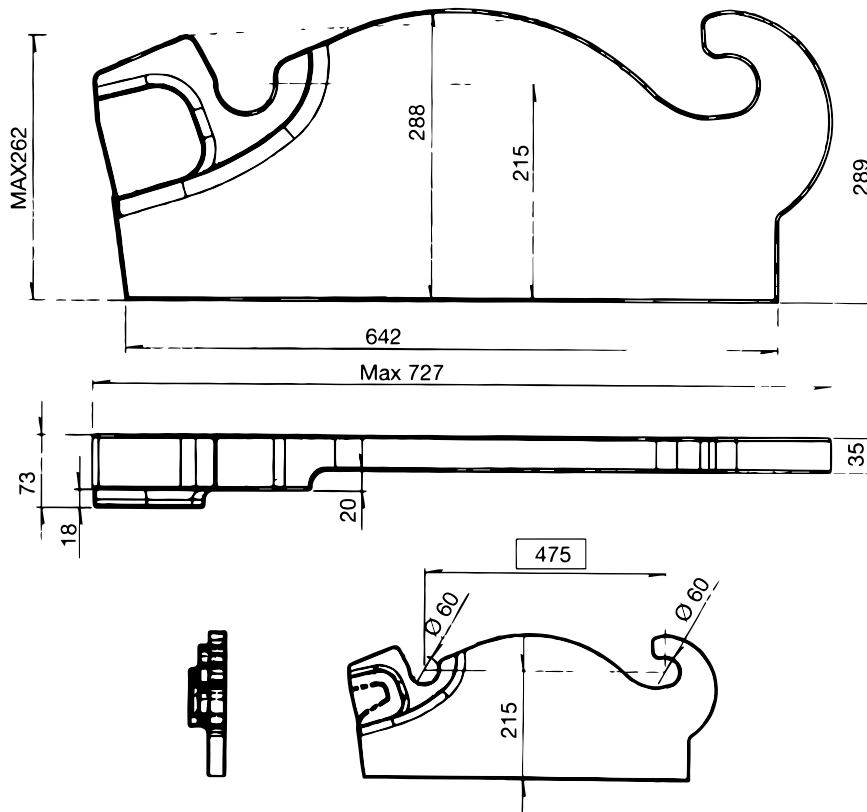

Typ Verachttert für Abbruchwerkzeuge / Connector plates for quick coupler system, type Verachttert

Größe Size	Gewicht Weight KG	Typ Type	VeRotool-Bestell-Nr. VeRotool-No.
CW20, CW30, CW40	49,8 KG	Abbruchwerkzeuge Demolition-tools	605.2040L 605.2040R

Weitere Komponente für Schnellwechelsysteme Lehnhoff, Oilquick und Verachttert erhältlich.

Further components for quick coupler systems type Lehnhoff, Oilquick and Verachttert are available.