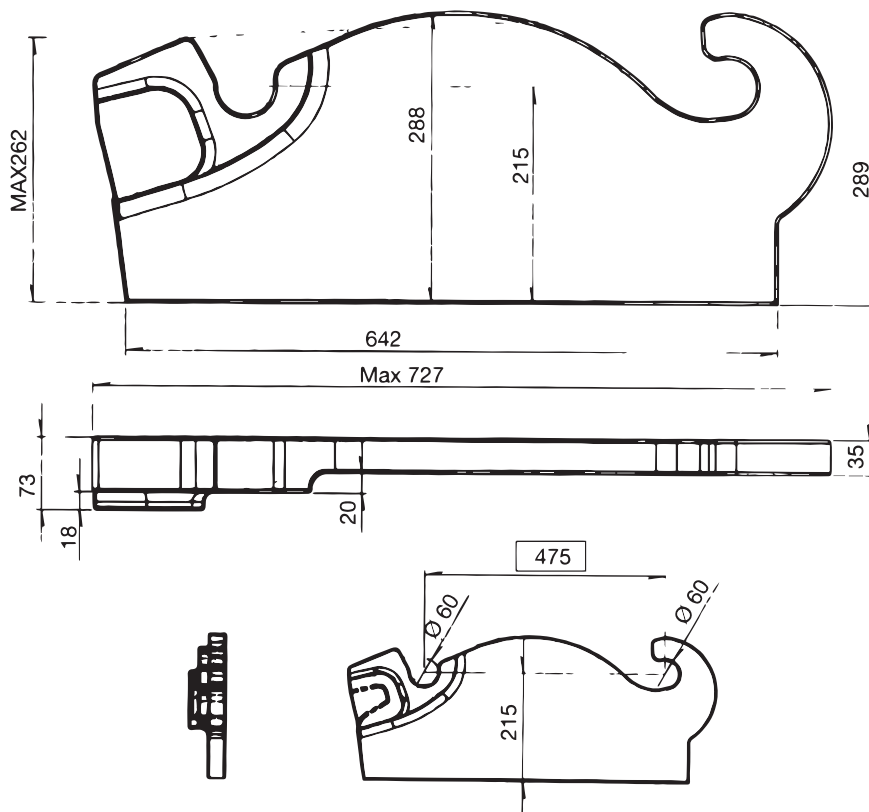

Typ Verachttert für Abbruchwerkzeuge / Connector plates for quick coupler system, type Verachttert

Größe Size	Gewicht Weight KG	Typ Type	VeRotool-Bestell-Nr. VeRotool-No.
CW20, CW30, CW40	49,8 KG	Abbruchwerkzeuge Demolition-tools	605.2040L 605.2040R

Weitere Komponente für Schnellwechelsysteme Lehnhoff, Oilquick und Verachttert erhältlich.

Further components for quick coupler systems type Lehnhoff, Oilquick and Verachttert are available.