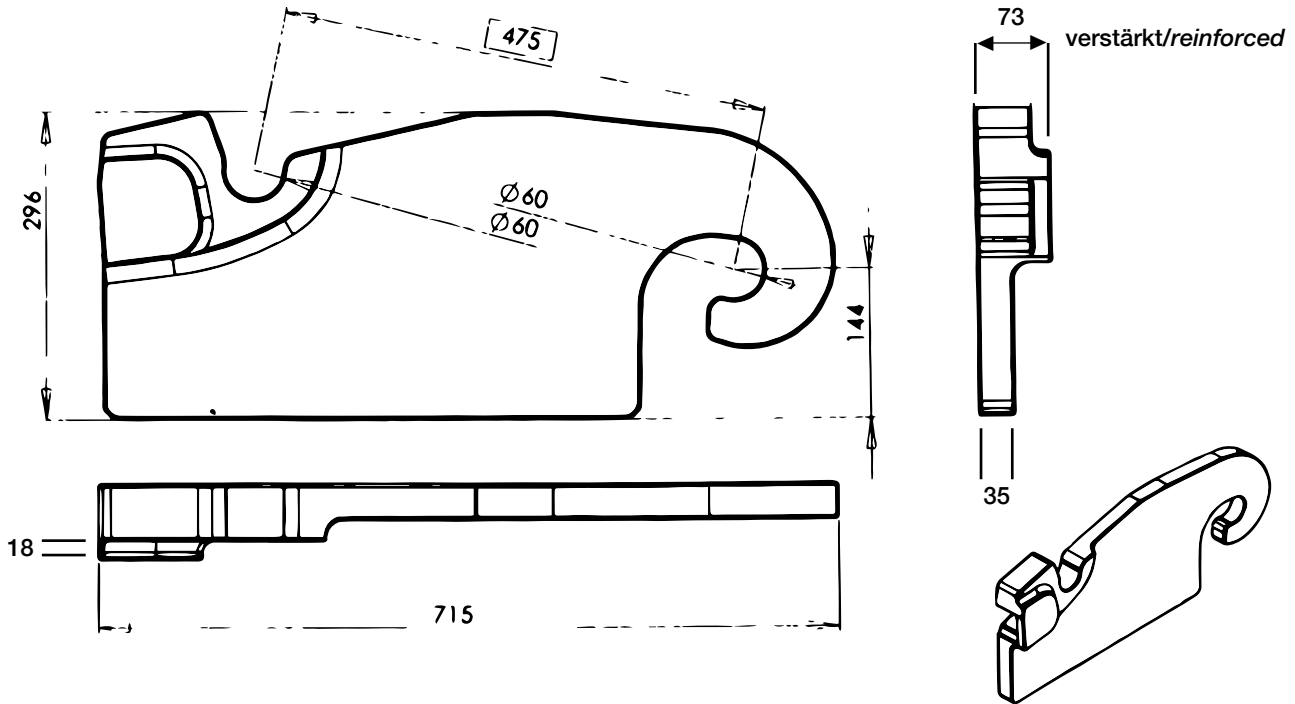

Typ Verachttert für Löffel / Connector plates for quick coupler system, type Verachttert

Größe Size	Gewicht Weight KG	Typ Type	VeRotool-Bestell-Nr VeRotool-No.
CW20, CW30, CW40	49,6 KG	Löffel / Bucket	605.2041L 605.2041R

Artikel-Nr. 605.2041L baugleich, nur gespiegelt / Item No. 605.2041 L identical but mirror-inverted

Weitere Komponente für Schnellwechsellsysteme Lehnhoff, Oilquick und Verachttert erhältlich.

Further components for quick coupler systems type Lehnhoff, Oilquick and Verachttert are available.