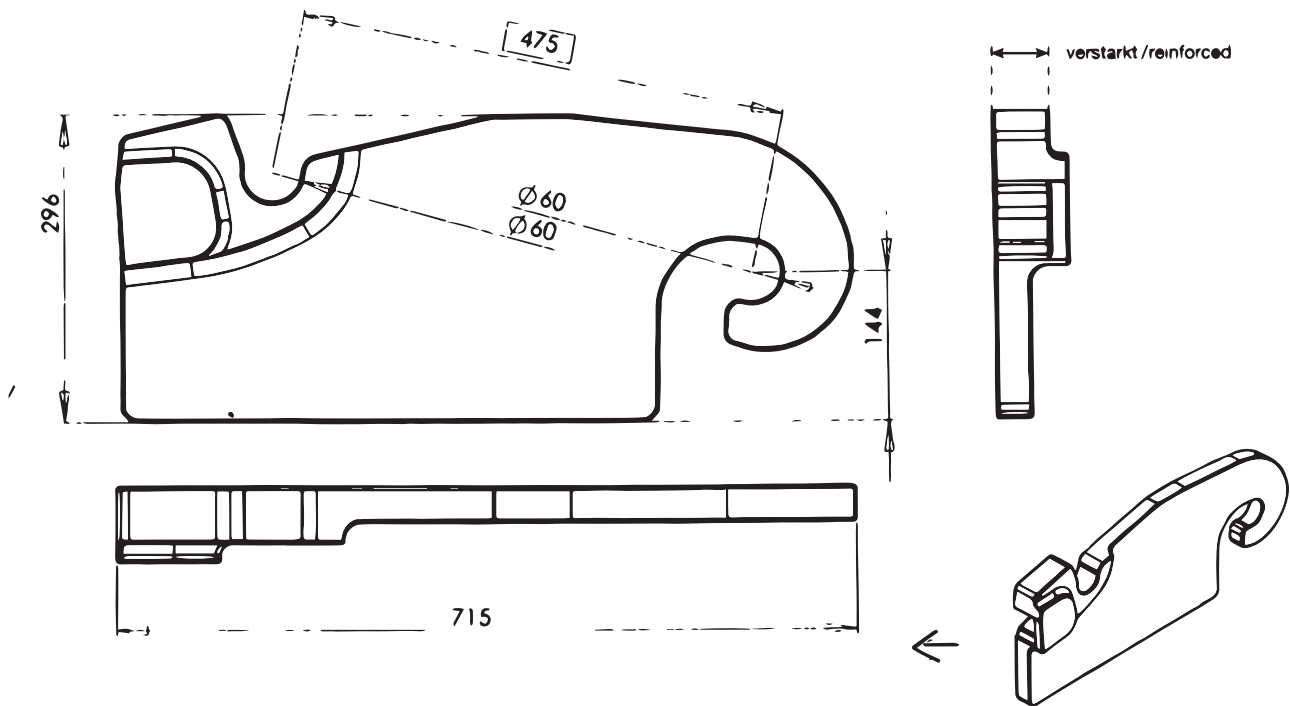

## Typ Verachttert für Löffel / Connector plates for quick coupler system, type Verachttert

Größe Size	Gewicht Weight KG	Typ Type	VeRotool-Bestell-Nr VeRotool-No.
CW20, CW30, CW40	49,6 KG	Löffel / Bucket	605.2041L 605.2041R

Artikel-Nr. 605.2041L baugleich, nur gespiegelt / Item No. 605.2041 L identical but mirror-inverted

Weitere Komponente für Schnellwechsellsysteme Lehnhoff, Oilquick und Verachttert erhältlich.

*Further components for quick coupler systems type Lehnhoff, Oilquick and Verachttert are available.*