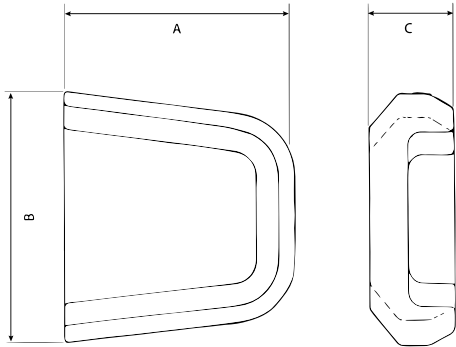

Seitenkappe für Verachtert Schnellwechsler-Adapterlasche / Protector for connector plates, type Verachtert

Größe Size	A	B	C	Gewicht Weight KG	VeRotool-Bestell-Nr VeRotool-No.
CW20, CW30, CW40 CW45	96 102	105 141	36 46	1,5 2,4	011 010