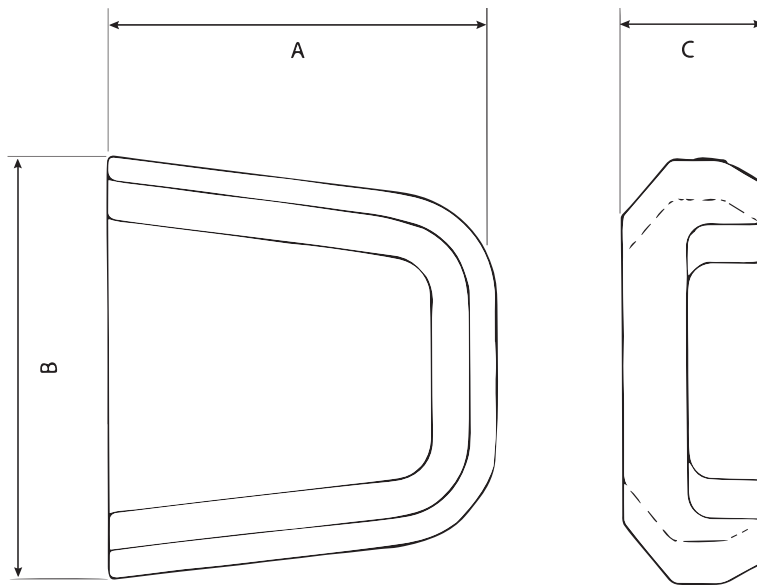

Seitenkappe für Verachttert Schnellwechsler-Adapterlasche / Protector for connector plates, type Verachttert

Größe Size	A	B	C	Gewicht Weight KG	VeRotool-Bestell-Nr VeRotool-No.
CW20, CW30, CW40 CW45	96 102	105 141	36 46	1,5 2,4	011 010